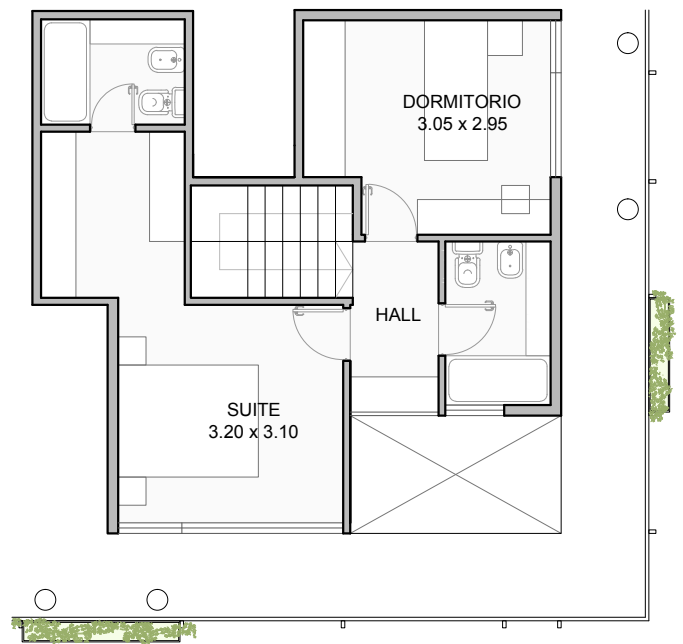

PLANTA BAJA

PLANTA ALTA

U404. duplex de 79 m2 cubiertos + 7 m2 expansion con parrilla

DESARROLLA

ITC DESARROLLOS

PROYECTO Y DIRECCION

M O L A