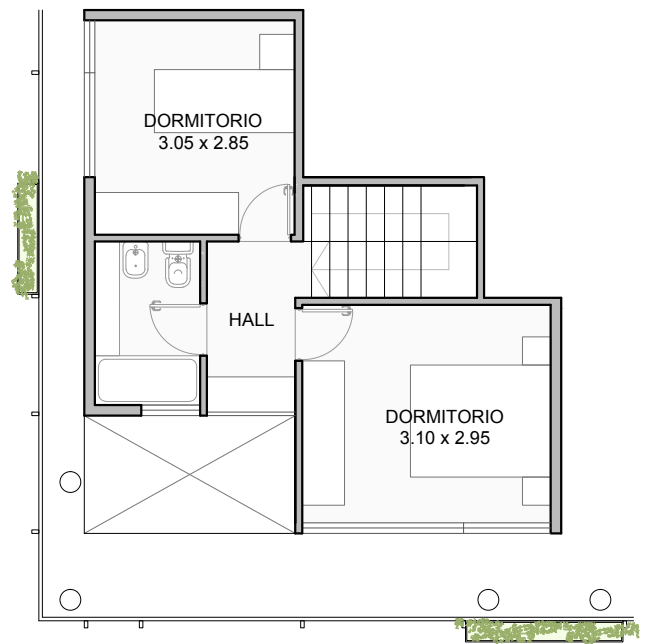

PLANTA BAJA

PLANTA ALTA

U403. duplex de 70 m² cubiertos + 9 m² expansion con parrilla

DESARROLLA

ITC DESARROLLOS

PROYECTO Y DIRECCION

MOLA