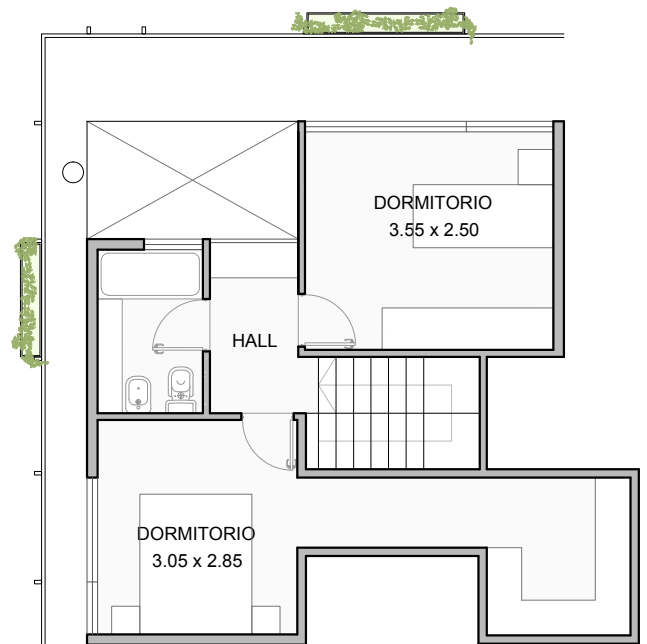

PLANTA BAJA

PLANTA ALTA

U401. duplex de 80 m2 cubiertos + 9 m2 expansion con parilla

DESARROLLA

ITC DESARROLLOS

PROYECTO Y DIRECCION

MOLA