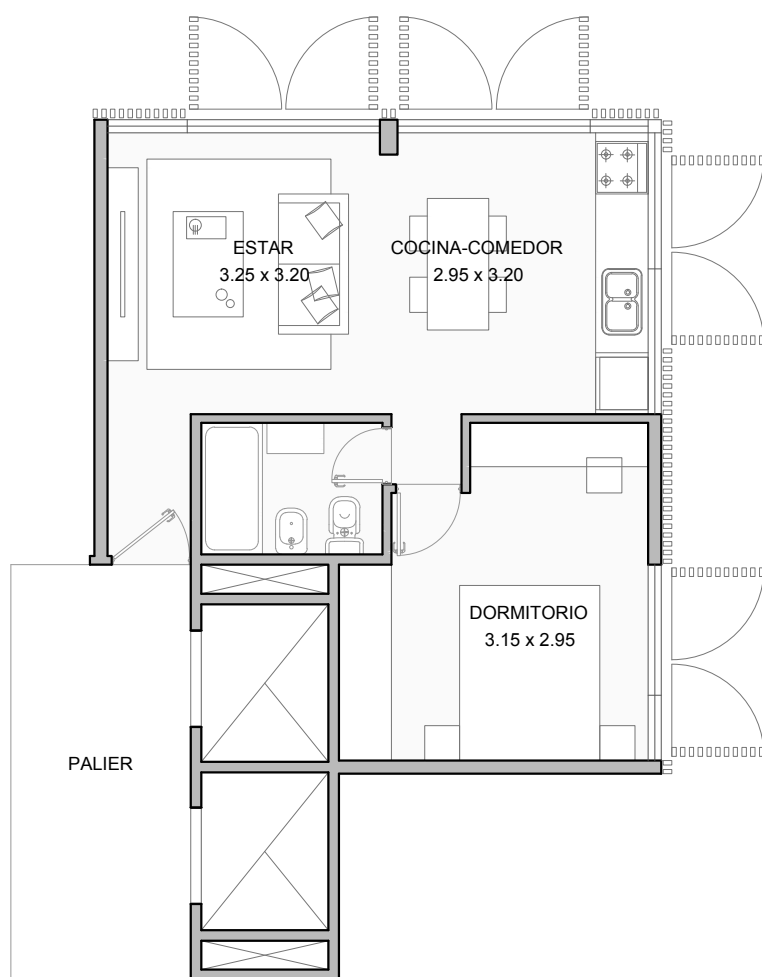

ITO *Laprida*

U102. departamento de 41 m2 cubiertos

DESARROLLA

ITC DESARROLLOS

PROYECTO Y DIRECCION

MOLA